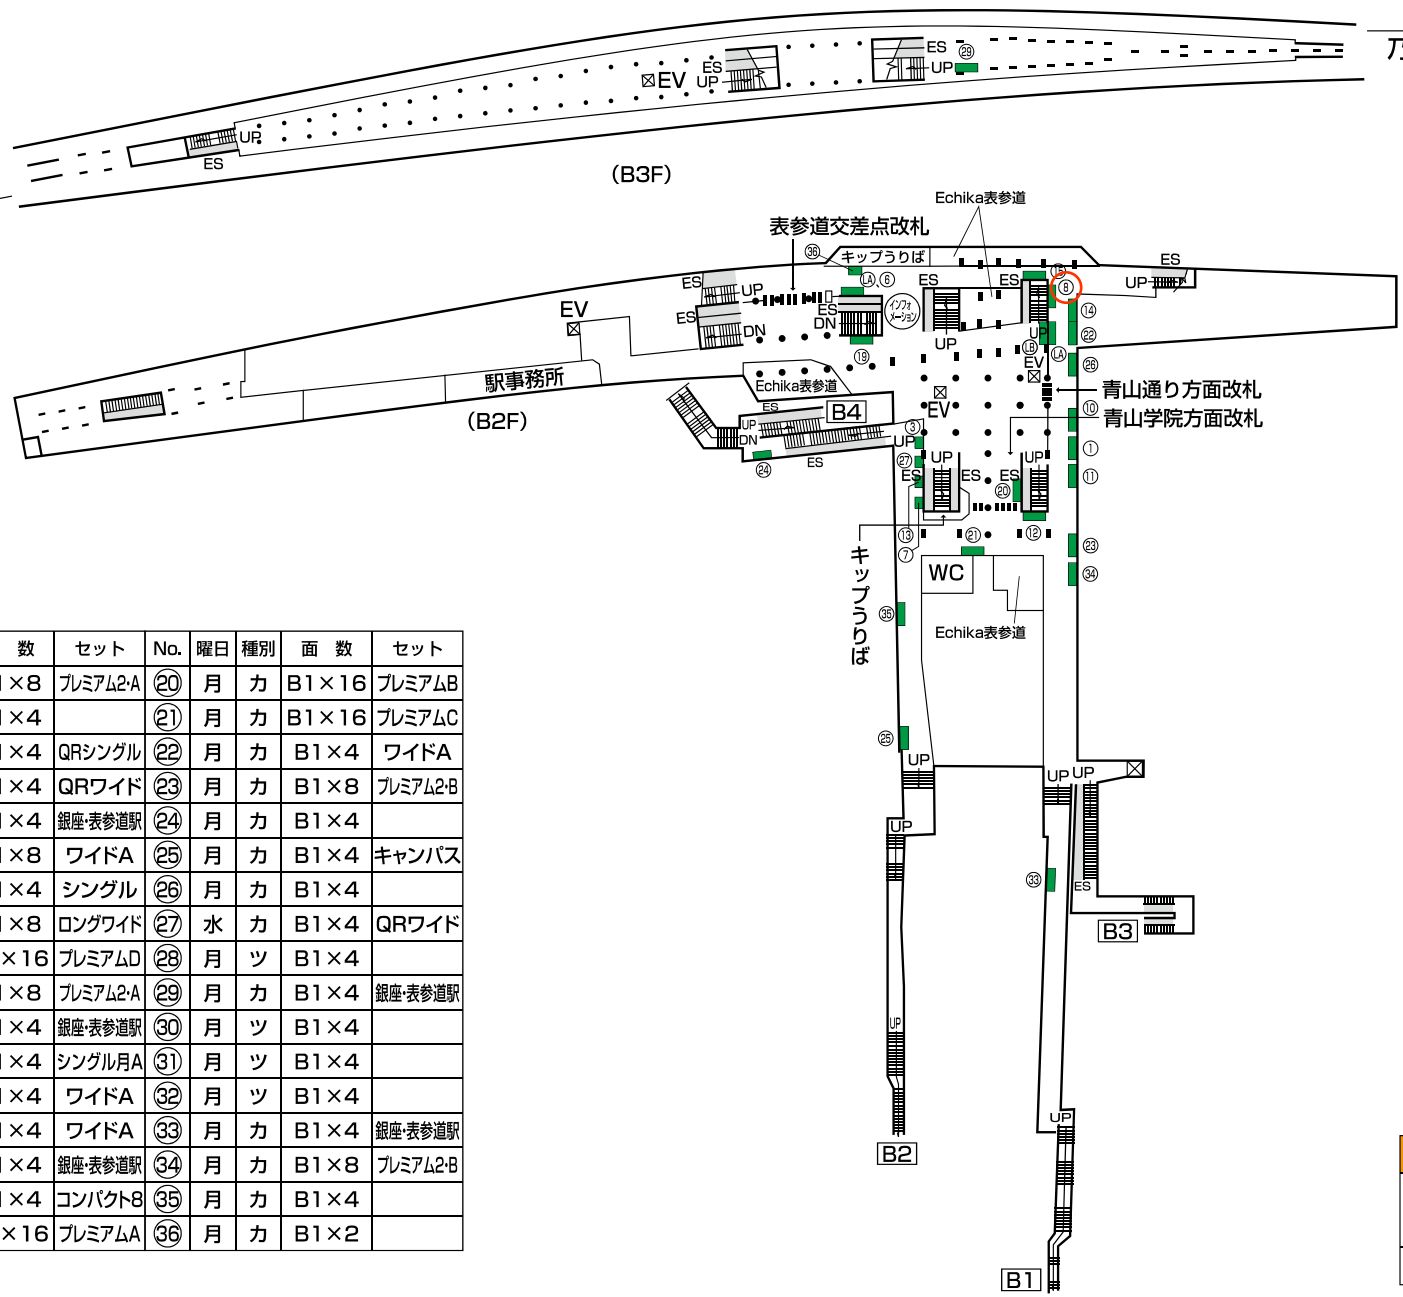

千代田線

乃木坂駅

明治神宮前駅

No.	曜日	種別	面数	セット	No.	曜日	種別	面数	セット
①	月	カ	B1×8	プレミアム2-A	②0	月	カ	B1×16	プレミアムB
②	月	カ	B1×4		②1	月	カ	B1×16	プレミアムC
③	月	カ	B1×4	QRシングル	②2	月	カ	B1×4	ワイドA
④	水	カ	B1×4	QRワイド	②3	月	カ	B1×8	プレミアム2-B
⑤	金	カ	B1×4	銀座表参道駅	②4	月	カ	B1×4	
⑥	月	カ	B1×8	ワイドA	②5	月	カ	B1×4	キャンパス
⑦	水	カ	B1×4	シングル	②6	月	カ	B1×4	
⑧	月	カ	B1×8	ロングワイド	②7	水	カ	B1×4	QRワイド
⑩	月	カ	B1×16	プレミアムD	②8	月	ツ	B1×4	
⑪	月	カ	B1×8	プレミアム2-A	②9	月	カ	B1×4	銀座表参道駅
⑫	月	カ	B1×4	銀座表参道駅	③0	月	ツ	B1×4	
⑬	月	カ	B1×4	シングル月A	③1	月	ツ	B1×4	
⑭	金	カ	B1×4	ワイドA	③2	月	ツ	B1×4	
⑮	金	カ	B1×4	ワイドA	③3	月	カ	B1×4	銀座表参道駅
⑯	月	カ	B1×4	銀座表参道駅	③4	月	カ	B1×8	プレミアム2-B
⑱	月	カ	B1×4	コンパクトB	③5	月	カ	B1×4	
⑲	月	カ	B1×16	プレミアムA	③6	月	カ	B1×2	

- 駅貼ポスター
- Ⓐ 駅貼UボードLAセット
- Ⓑ 駅貼UボードLBセット
- Ⓒ アドウォール
- 駅電飾ボード
- ⊗ メトロボード
- ① Uボードゴールドグリーン
- ② Uボードゴールドオレンジ
- ③ プラチナボードレッド
- ④ プラチナボードブルー
- ベンチ広告
- 柱巻き広告
- MC Metro Concourse Vision
- MW Metro Wall Vision

2023年9月29日更新

**銀座線**

**表参道駅**

GO2② 駅ばり

(B2F)

No.	曜日	種別	面数	セット	No.	曜日	種別	面数	セット
②	月	力	B1×4		⑨	水	力	B1×4	
④	月	力	B1×4		⑫	金	力	B1×4	
⑥	金	力	B1×4		⑬	月	力	B1×8	ロングワイド
⑧	水	力	B1×4						

- 駅貼ポスター
- ④ 駅貼UボードLAセット
- ⑬ 駅貼UボードLBセット
- 駅電飾ボード
- ⊗ メトロボード
- ⑩ Uボードゴールドグリーン
- ⑪ Uボードゴールドオレンジ
- Ⓜ プラチナボードレッド
- Ⓜ プラチナボードブルー
- ペンチ広告
- 柱巻き広告
- Ⓜ M Station Vision

2021年9月30日更新

**丸の内線**

**東京駅**

M17 駅ばり

No.	曜日	種別	面数	セット	No.	曜日	種別	面数	セット
①	月	カ	B1×12	コンパクト8	②3	月	カ	B1×2	シングル月A
②	月	カ	B1×8	ロングワイド	②4	月	カ	B1×40	スーパープレミアムA
⑤	水	カ	B1×4	QRワイド	②5	月	カ	B1×40	スーパープレミアムB
⑦	月	カ	B1×4	ワイドA	②6	月	カ	B1×40	スーパープレミアムC
⑧	月	カ	B1×4	ターミナル	②7	月	カ	B1×40	スーパープレミアムD
⑨	月	ツ	B1×4	QRシングル	②8	月	ツ	B1×4	
⑭	金	カ	B1×4	ワイドA	②9	月	カ	B1×16	ツインプレミアムB
⑰	水	カ	B1×5	シングル	③0	月	カ	B1×16	ツインプレミアムB
⑰	水	カ	B1×6	シングル(5~6)	③1	月	カ	B1×16	ツインプレミアムC
⑱	月	カ	B1×4	シングル月A	③2	月	カ	B1×16	ツインプレミアムC
⑳	月	カ	B1×8	ターミナル	③3	月	カ	B1×16	ツインプレミアムD
㉒	月	カ	B1×2	QRシングル	③4	月	カ	B1×16	ツインプレミアムD