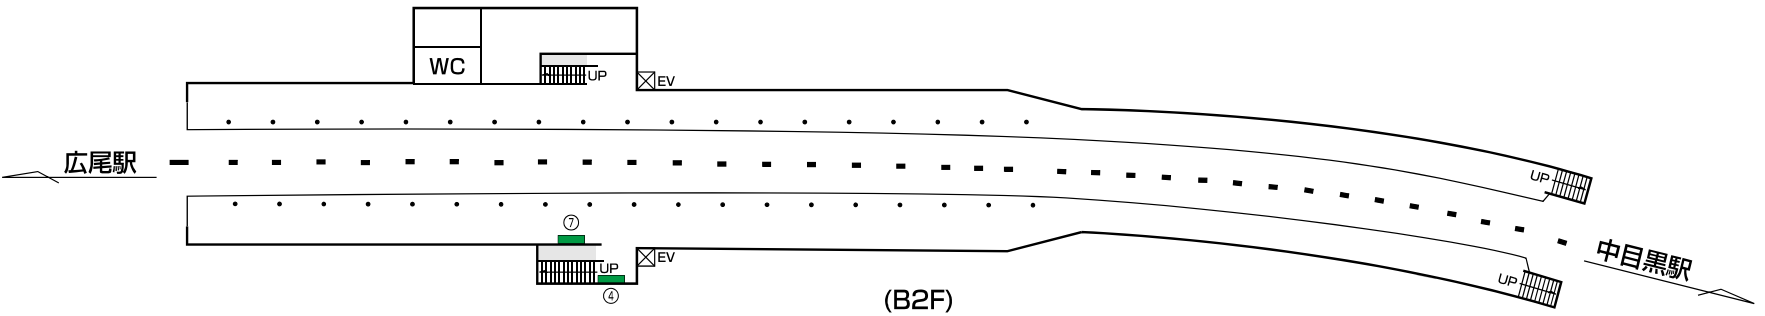

No.	曜日	種別	面数	セット
①	金	カ	B1×6	
②	月	カ	B1×8	ロングワイド
③	月	カ	B1×4	
④	水	カ	B1×4	
⑥	月	ツ	B1×4	
⑦	月	カ	B1×4	六本木エリア
⑧	月	カ	B1×4	

- 駅貼ポスター
- ① 駅貼UボードLAセット
- ② 駅貼UボードLBセット
- 駅電飾ボード
- ⊗ メトロボード
- ① Uボードゴールドグリーン
- ② Uボードゴールドオレンジ
- ③ プラチナボードレッド
- ④ プラチナボードブルー
- ⊗ 恵比寿ボード
- ペン字広告
- 柱巻き広告
- MC Metro Concourse Vision
- MV Metro Wall Vision

2023年9月29日更新

目比谷線

恵比寿駅

H02 駅ばり