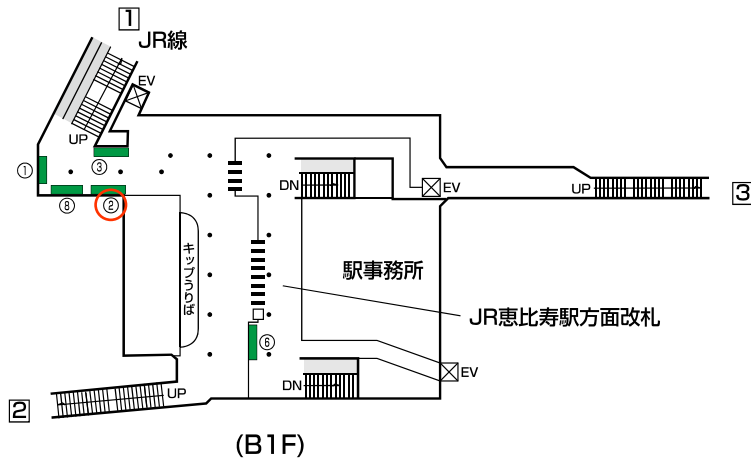

No.	曜日	種別	面数	セット
①	金	カ	B1×6	
②	月	カ	B1×8	ロングワイド
③	月	カ	B1×4	
④	水	カ	B1×4	
⑥	月	ツ	B1×4	
⑦	月	カ	B1×4	六本木エリア
⑧	月	カ	B1×4	

- 駅貼ポスター
- ① 駅貼UボードLAセット
- ② 駅貼UボードLBセット
- 駅電飾ボード
- ⊗ メトロボード
- ① Uボードゴールドグリーン
- ② Uボードゴールドオレンジ
- ③ プラチナボードレッド
- ④ プラチナボードブルー
- ⊗ 恵比寿ボード
- ペン字広告
- 柱巻き広告
- MC Metro Concourse Vision
- MV Metro Wall Vision

2023年9月29日更新

目比谷線

恵比寿駅

H02 駅ばり