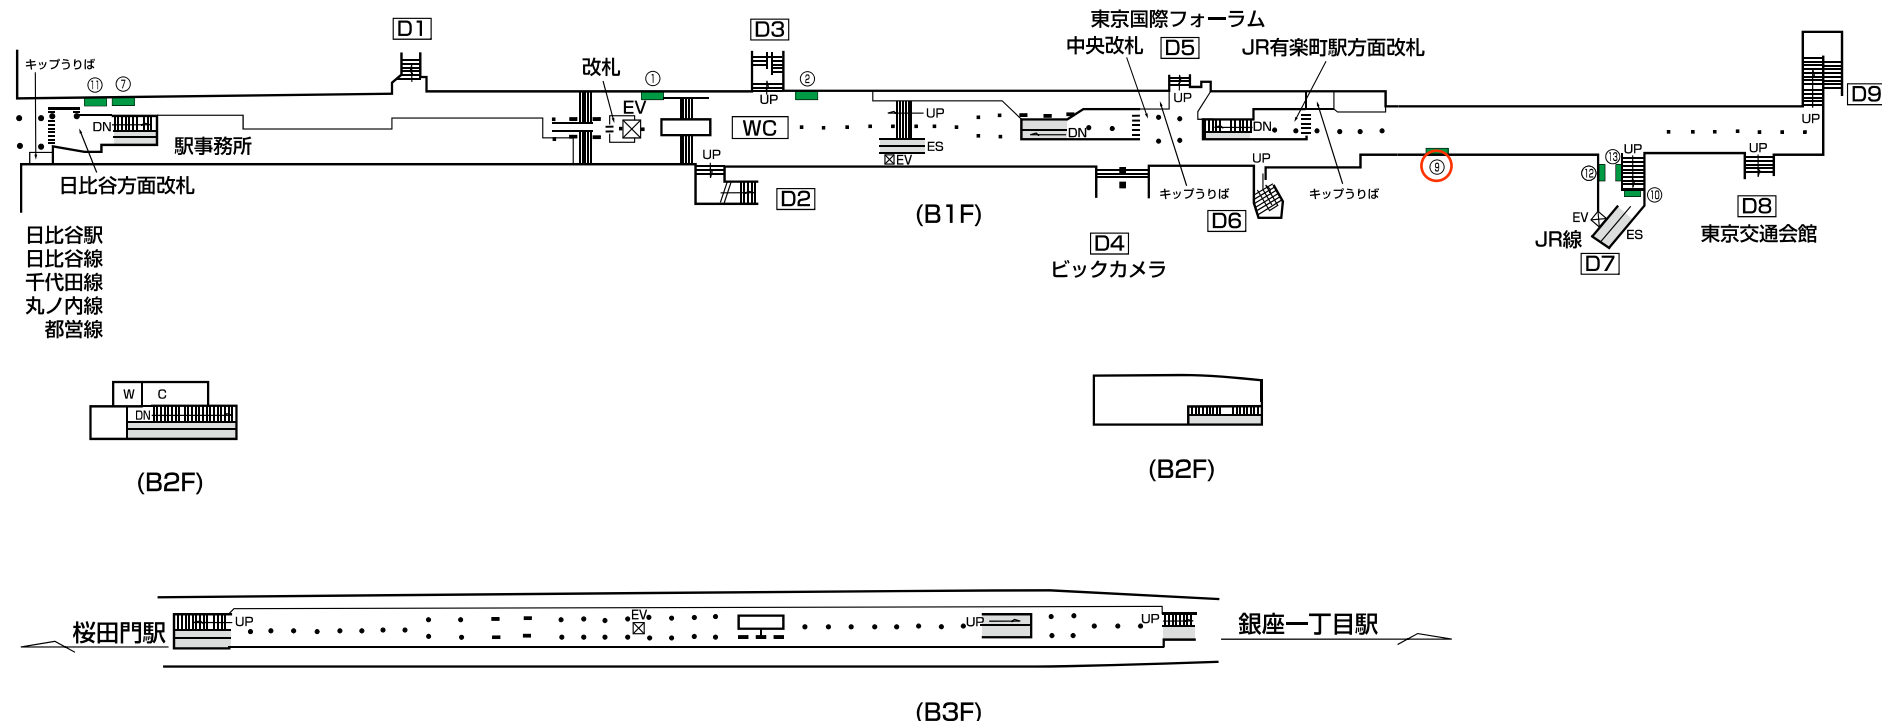

2023年2月6日更新

**丸ノ内線**

**新宿駅**

**MO8 駅ばり**

No.	曜日	種別	面数	セット
①	金	カ	B1×6	
②	月	カ	B1×8	ロングワイド
③	月	カ	B1×4	
④	水	カ	B1×4	
⑥	月	ツ	B1×4	
⑦	月	カ	B1×4	六本木エリア
⑧	月	カ	B1×4	

- 駅貼ポスター
- ① 駅貼UボードLAセット
- ② 駅貼UボードLBセット
- 駅電飾ボード
- ⊗ メトロボード
- ① Uボードゴールドグリーン
- ② Uボードゴールドオレンジ
- ③ プラチナボードレッド
- ④ プラチナボードブルー
- ⊗ 恵比寿ボード
- ペン字広告
- 柱巻き広告
- MC Metro Concourse Vision
- MV Metro Wall Vision

2023年9月29日更新

目比谷線

恵比寿駅

H02 駅ばり

日比谷駅  
日比谷線  
千代田線  
丸ノ内線  
都営線

No.	曜日	種別	面数	セット	No.	曜日	種別	面数	セット
①	月	カ	B1×4		⑩	月	カ	B1×3	
②	水	カ	B1×4	QRワイド	⑪	月	カ	B1×4	ワイドA
⑦	金	カ	B1×4	ワイドA	⑫	月	カ	B1×8	ロードプレミアム
⑨	月	カ	B1×8	ロングワイド	⑬	月	カ	B1×8	ロードプレミアム