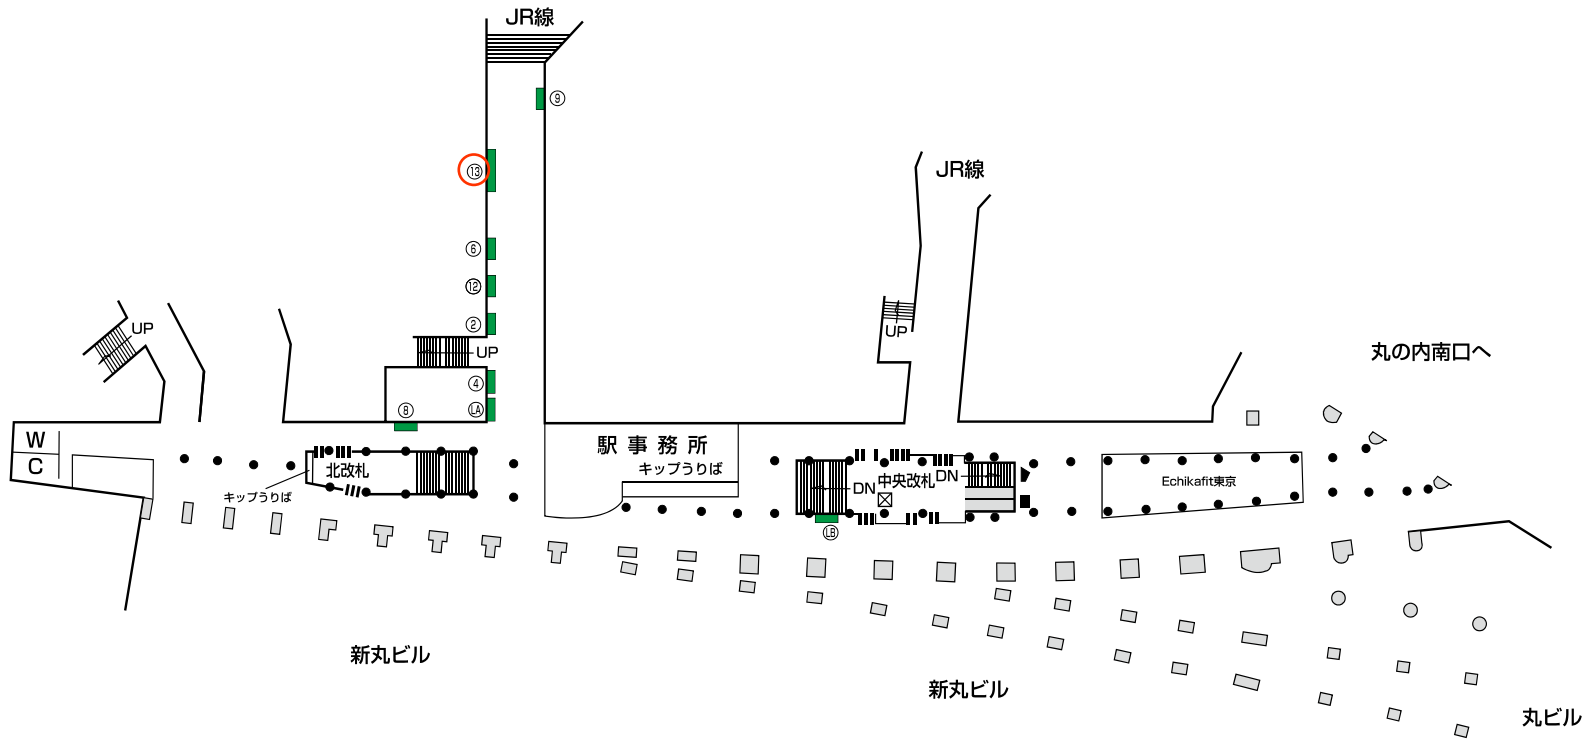

千代田線

乃木坂駅

明治神宮前駅

No.	曜日	種別	面数	セット	No.	曜日	種別	面数	セット
①	月	カ	B1×8	プレミアム2-A	②0	月	カ	B1×16	プレミアムB
②	月	カ	B1×4		②1	月	カ	B1×16	プレミアムC
③	月	カ	B1×4	QRシングル	②2	月	カ	B1×4	ワイドA
④	水	カ	B1×4	QRワイド	②3	月	カ	B1×8	プレミアム2-B
⑤	金	カ	B1×4	銀座表参道駅	②4	月	カ	B1×4	
⑥	月	カ	B1×8	ワイドA	②5	月	カ	B1×4	キャンパス
⑦	水	カ	B1×4	シングル	②6	月	カ	B1×4	
⑧	月	カ	B1×8	ロングワイド	②7	水	カ	B1×4	QRワイド
⑩	月	カ	B1×16	プレミアムD	②8	月	ツ	B1×4	
⑪	月	カ	B1×8	プレミアム2-A	②9	月	カ	B1×4	銀座表参道駅
⑫	月	カ	B1×4	銀座表参道駅	③0	月	ツ	B1×4	
⑬	月	カ	B1×4	シングル月A	③1	月	ツ	B1×4	
⑭	金	カ	B1×4	ワイドA	③2	月	ツ	B1×4	
⑮	金	カ	B1×4	ワイドA	③3	月	カ	B1×4	銀座表参道駅
⑯	月	カ	B1×4	銀座表参道駅	③4	月	カ	B1×8	プレミアム2-B
⑱	月	カ	B1×4	コンパクトB	③5	月	カ	B1×4	
⑲	月	カ	B1×16	プレミアムA	③6	月	カ	B1×2	

- 駅貼ポスター
- Ⓐ 駅貼UボードLAセット
- Ⓑ 駅貼UボードLBセット
- Ⓒ アドウォール
- 駅電飾ボード
- ⊗ メトロボード
- ① Uボードゴールドグリーン
- ② Uボードゴールドオレンジ
- ③ プラチナボードレッド
- ④ プラチナボードブルー
- ベンチ広告
- 柱巻き広告
- MC Metro Concourse Vision
- MW Metro Wall Vision

2023年9月29日更新

**銀座線**

**表参道駅**

GO2② 駅ばり

(B2F)

No.	曜日	種別	面数	セット	No.	曜日	種別	面数	セット
②	月	力	B1×4		⑨	水	力	B1×4	
④	月	力	B1×4		⑫	金	力	B1×4	
⑥	金	力	B1×4		⑬	月	力	B1×8	ロングワイド
⑧	水	力	B1×4						

- 駅貼ポスター
- ④ 駅貼UボードLAセット
- ⑬ 駅貼UボードLBセット
- 駅電飾ボード
- ⊗ メトロボード
- ⑩ Uボードゴールドグリーン
- ⑪ Uボードゴールドオレンジ
- Ⓜ プラチナボードレッド
- Ⓜ プラチナボードブルー
- ペンチ広告
- 柱巻き広告
- Ⓜ M Station Vision

2021年9月30日更新

**丸の内線**

**東京駅**

M17 駅ばり

No.	曜日	種別	面数	セット	No.	曜日	種別	面数	セット
①	月	カ	B1×12	コンパクト8	②3	月	カ	B1×2	シングル月A
②	月	カ	B1×8	ロングワイド	②4	月	カ	B1×40	スーパープレミアムA
⑤	水	カ	B1×4	QRワイド	②5	月	カ	B1×40	スーパープレミアムB
⑦	月	カ	B1×4	ワイドA	②6	月	カ	B1×40	スーパープレミアムC
⑧	月	カ	B1×4	ターミナル	②7	月	カ	B1×40	スーパープレミアムD
⑨	月	ツ	B1×4	QRシングル	②8	月	ツ	B1×4	
⑭	金	カ	B1×4	ワイドA	②9	月	カ	B1×16	ツインプレミアムB
⑰	水	カ	B1×5	シングル	③0	月	カ	B1×16	ツインプレミアムB
⑰	水	カ	B1×6	シングル(5~6)	③1	月	カ	B1×16	ツインプレミアムC
⑱	月	カ	B1×4	シングル月A	③2	月	カ	B1×16	ツインプレミアムC
⑳	月	カ	B1×8	ターミナル	③3	月	カ	B1×16	ツインプレミアムD
㉒	月	カ	B1×2	QRシングル	③4	月	カ	B1×16	ツインプレミアムD