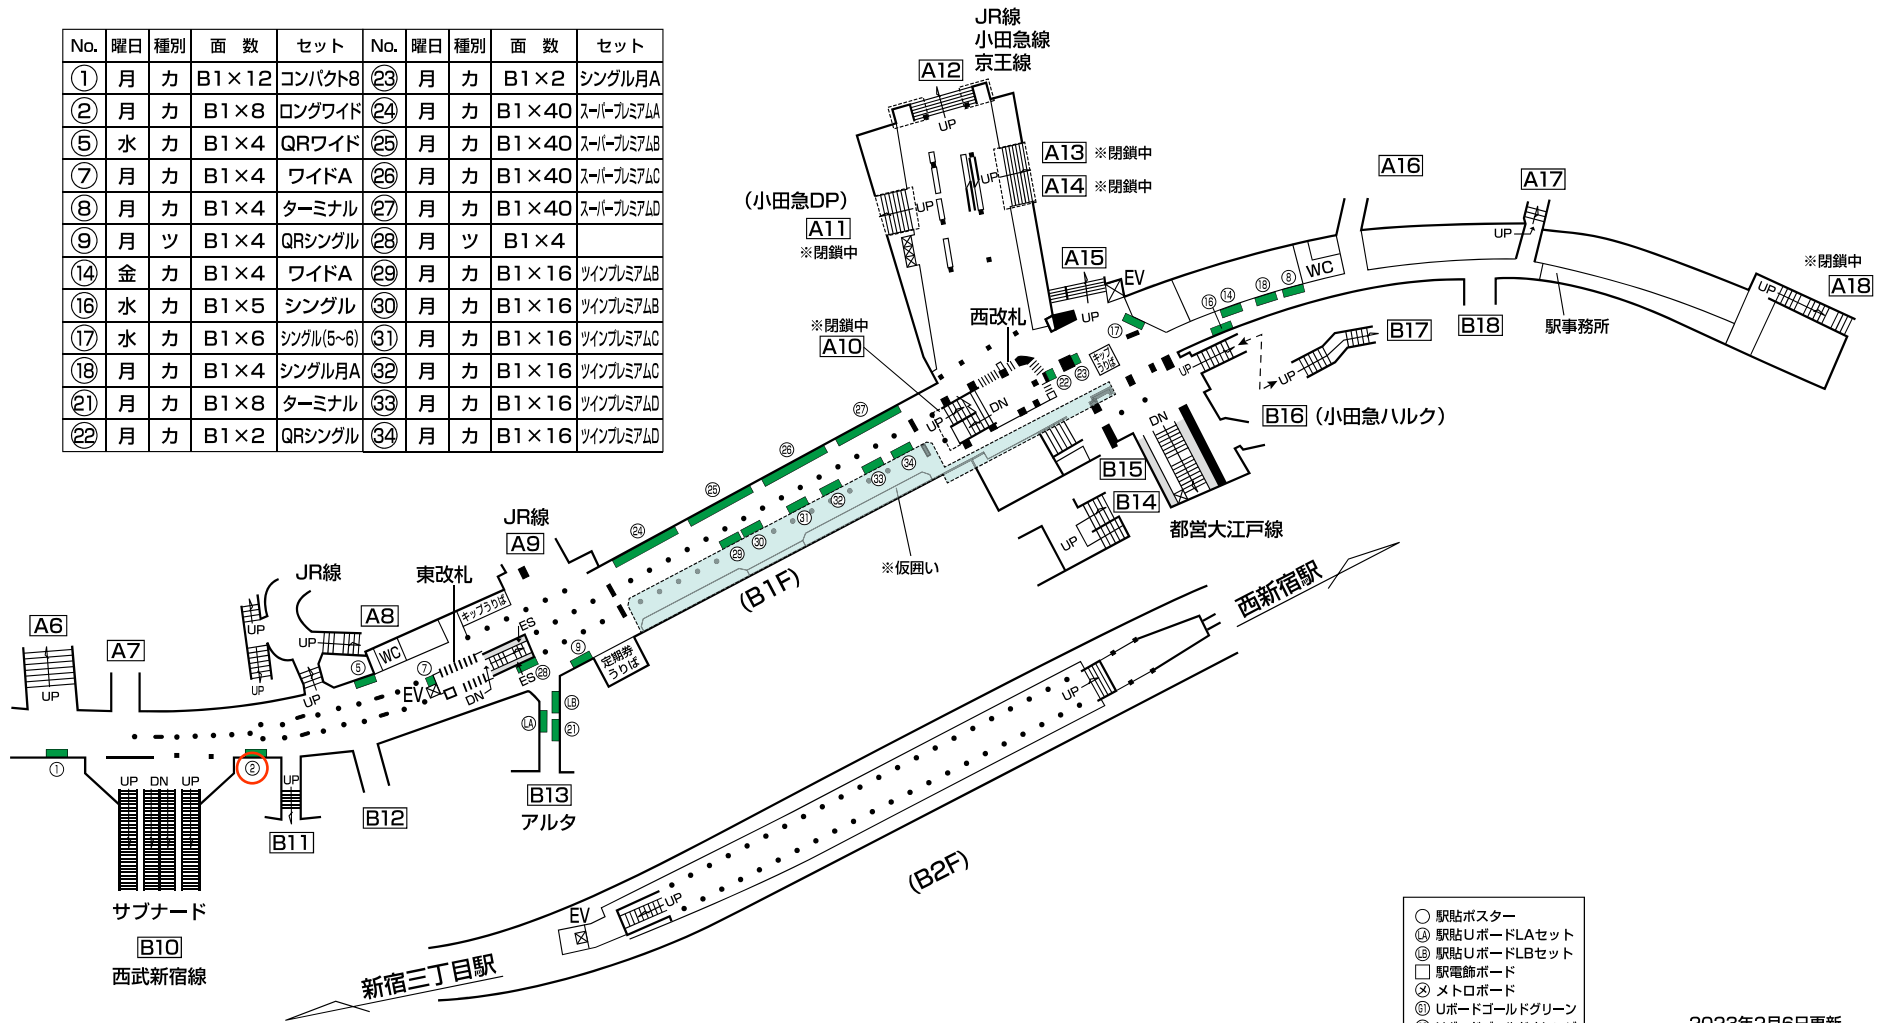

千代田線

乃木坂駅

明治神宮前駅

No.	曜日	種別	面数	セット	No.	曜日	種別	面数	セット
①	月	カ	B1×8	プレミアム2-A	②0	月	カ	B1×16	プレミアムB
②	月	カ	B1×4		②1	月	カ	B1×16	プレミアムC
③	月	カ	B1×4	QRシングル	②2	月	カ	B1×4	ワイドA
④	水	カ	B1×4	QRワイド	②3	月	カ	B1×8	プレミアム2-B
⑤	金	カ	B1×4	銀座表参道駅	②4	月	カ	B1×4	
⑥	月	カ	B1×8	ワイドA	②5	月	カ	B1×4	キャンパス
⑦	水	カ	B1×4	シングル	②6	月	カ	B1×4	
⑧	月	カ	B1×8	ロングワイド	②7	水	カ	B1×4	QRワイド
⑩	月	カ	B1×16	プレミアムD	②8	月	ツ	B1×4	
⑪	月	カ	B1×8	プレミアム2-A	②9	月	カ	B1×4	銀座表参道駅
⑫	月	カ	B1×4	銀座表参道駅	③0	月	ツ	B1×4	
⑬	月	カ	B1×4	シングル月A	③1	月	ツ	B1×4	
⑭	金	カ	B1×4	ワイドA	③2	月	ツ	B1×4	
⑮	金	カ	B1×4	ワイドA	③3	月	カ	B1×4	銀座表参道駅
⑯	月	カ	B1×4	銀座表参道駅	③4	月	カ	B1×8	プレミアム2-B
⑱	月	カ	B1×4	コンパクトB	③5	月	カ	B1×4	
⑲	月	カ	B1×16	プレミアムA	③6	月	カ	B1×2	

- 駅貼ポスター
- Ⓐ 駅貼UボードLAセット
- Ⓑ 駅貼UボードLBセット
- Ⓒ アドウォール
- 駅電飾ボード
- ⊗ メトロボード
- ① Uボードゴールドグリーン
- ② Uボードゴールドオレンジ
- ③ プラチナボードレッド
- ④ プラチナボードブルー
- ベンチ広告
- 柱巻き広告
- MC Metro Concourse Vision
- MW Metro Wall Vision

2023年9月29日更新

**銀座線**

**表参道駅**

GO2② 駅ばり

(B2F)

No.	曜日	種別	面数	セット	No.	曜日	種別	面数	セット
②	月	力	B1×4		⑨	水	力	B1×4	
④	月	力	B1×4		⑫	金	力	B1×4	
⑥	金	力	B1×4		⑬	月	力	B1×8	ロングワイド
⑧	水	力	B1×4						

- 駅貼ポスター
- ④ 駅貼UボードLAセット
- ⑬ 駅貼UボードLBセット
- 駅電飾ボード
- ⊗ メトロボード
- ⑩ Uボードゴールドグリーン
- ⑪ Uボードゴールドオレンジ
- Ⓜ プラチナボードレッド
- Ⓜ プラチナボードブルー
- ペンチ広告
- 柱巻き広告
- Ⓜ M Station Vision

2021年9月30日更新

**丸の内線**

**東京駅**

M17 駅ばり

No.	曜日	種別	面数	セット	No.	曜日	種別	面数	セット
①	月	カ	B1×12	コンパクト8	②3	月	カ	B1×2	シングル月A
②	月	カ	B1×8	ロングワイド	②4	月	カ	B1×40	スーパープレミアムA
⑤	水	カ	B1×4	QRワイド	②5	月	カ	B1×40	スーパープレミアムB
⑦	月	カ	B1×4	ワイドA	②6	月	カ	B1×40	スーパープレミアムC
⑧	月	カ	B1×4	ターミナル	②7	月	カ	B1×40	スーパープレミアムD
⑨	月	ツ	B1×4	QRシングル	②8	月	ツ	B1×4	
⑭	金	カ	B1×4	ワイドA	②9	月	カ	B1×16	ツインプレミアムB
⑰	水	カ	B1×5	シングル	③0	月	カ	B1×16	ツインプレミアムB
⑰	水	カ	B1×6	シングル(5~6)	③1	月	カ	B1×16	ツインプレミアムC
⑱	月	カ	B1×4	シングル月A	③2	月	カ	B1×16	ツインプレミアムC
⑳	月	カ	B1×8	ターミナル	③3	月	カ	B1×16	ツインプレミアムD
㉒	月	カ	B1×2	QRシングル	③4	月	カ	B1×16	ツインプレミアムD