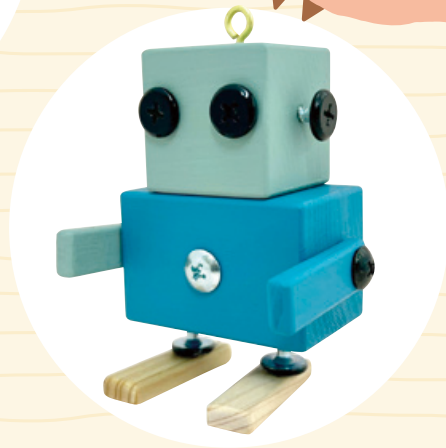

合体!

日本の森を救う!

KIRIPPA

きりっぱ

エース

KIRIPPA ロボット誕生!

普段は捨てられる小さな木材を
1つひとつ丁寧にロボットに
仕上げました!

全4種類
×
5色!

国産ヒノキ材
(埼玉県産)
使用!

※本商品にはプラスドライバー、接着剤は入りません。

⚠ 警告(けいこく) 保護者の方へ、必ずお読みください。

- 本商品はある程度技術を必要とする上級者向け組み立てキットです。細かい部品や尖った部分があり危険です。お取り扱いには十分お気をつけてください。
- 小部品があります。誤飲・窒息の危険がありますので、3才未満のお子様には絶対に与えないでください。
- 対象年齢未満のお子様には適応しません。また、3才未満お子様の手の届かない場所に保管してください。

電話受付時間/10:00—17:00(土日祝日を除く)

4種類のロボットを組み合わせ、オリジナルロボをつくろう!

ベースロボット

きりっぱ エース KiRiPPA ロボA 合体パターン例

4種類×5色で
400通り!

※本商品の組み立てにはプラスドライバーが必要です。 ※2つ以上を組み合わせる場合、接着剤が必要になります。

きりっぱ KiRiPPAシリーズで進めるSDGsの取り組み

きりっぱ KiRiPPAシリーズは子どもたちの豊かな学び、育ちを支えるために開発されたDIY型「学習ツール」です。