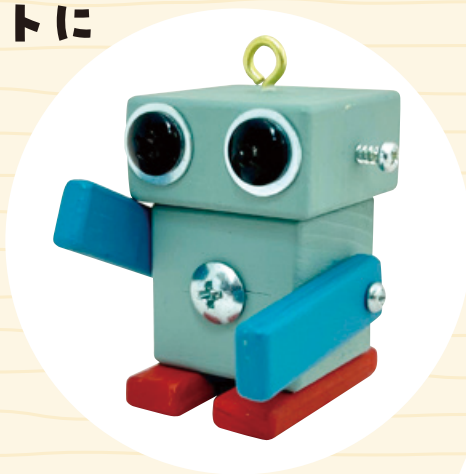

合体!

日本の森を救う!

KIRIPPA

きりっぱ

エース

KIRIPPA ロボット誕生!

普段は捨てられる小さな木材を
1つひとつ丁寧にロボットに
仕上げました!

全4種類
×
5色!

国産ヒノキ材
(埼玉県産)
使用!

※本商品にはプラスドライバー、接着剤は入りません。

⚠ 警告(けいこく) 保護者の方へ、必ずお読みください。

- 本商品はある程度技術を必要とする上級者向け組み立てキットです。細かい部品や尖った部分があり危険です。お取り扱いには十分お気をつけてください。
- 小部品があります。誤飲・窒息の危険がありますので、3才未満のお子様には絶対に与えないでください。
- 対象年齢未満のお子様には適応しません。また、3才未満お子様の手の届かない場所に保管してください。

電話受付時間/10:00—17:00(土日祝日を除く)

4種類のロボットを組み合わせ、オリジナルロボをつくろう!

ベースロボット

きりっぱ エース KiRiPPA ロボA 合体パターン例

4種類×5色で
400通り!

※本商品の組み立てにはプラスドライバーが必要です。 ※2つ以上を組み合わせる場合、接着剤が必要になります。

きりっぱ KiRiPPAシリーズで進めるSDGsの取り組み

きりっぱ KiRiPPAシリーズは子どもたちの豊かな学び、育ちを支えるために開発されたDIY型「学習ツール」です。