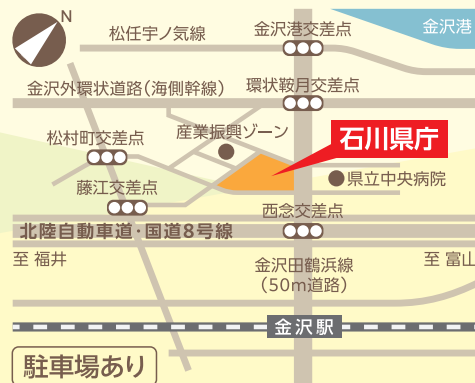

未来を耕す 農福連携のススメ

～いしかわ農福連携セミナー～

農福連携とは?

農業と福祉が手を取り合って、互いのより良い未来を築いていく取組です。障害者等の就労や生きがいづくりの場を生み出すだけでなく、担い手不足や高齢化が進む農業分野において、働き手の確保につながります。本セミナーを通じて、農福連携の第一歩を踏み出してみませんか?

日時 令和6年 **10.13** [日] 14:00-16:30

場所 石川県庁1階101会議室(金沢市鞍月1-1)

対象 農福連携に関心のある農家、福祉事業者、福祉や農業関係者等

定員 50名

申込はこちら

FAXによる申込は裏面をご覧ください

講演 ①

「ノウフクの今とこれから～石川県に期待すること～」

【講師】

千葉大学園芸学部 教授