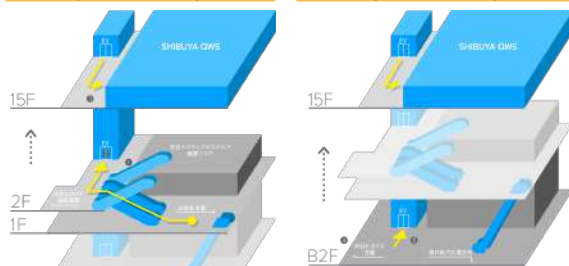

※渋谷スクランブルスクエア商業フロアとは異なります。

写真付きで詳しく▶

お申込み

申込みフォーム(二次元コード)から
必要事項を入力の上、お申し込みください。

締切
11/29 金

※生産者の締切とは
異なります。

申込みフォーム

<https://forms.gle/Vuy3tDKrYtSSP5hH7>

お問合せ

一般社団法人日本基金
Tell: 03-5295-0070
Mail: info@nipponkikin.org