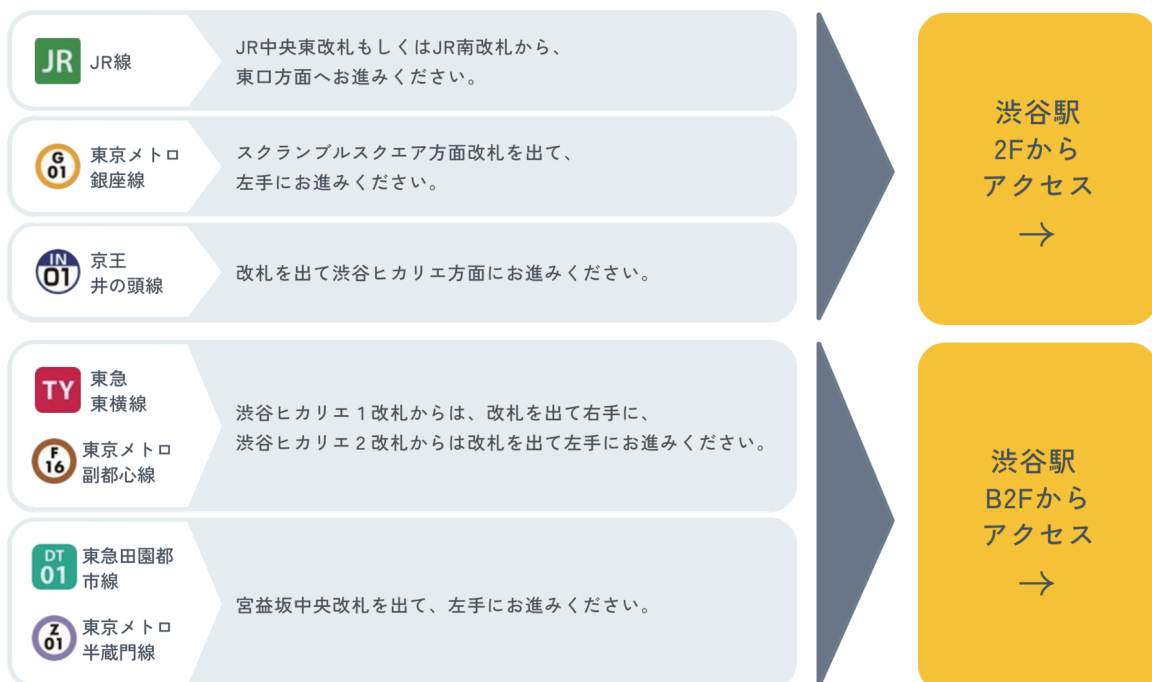

ご利用電車別のアクセス

ご利用される電車に合わせて、以下よりアクセス方法をご確認ください。