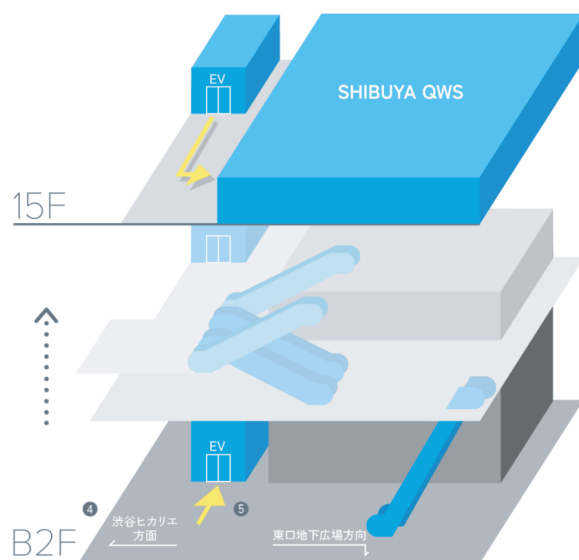

ご利用電車別のアクセス

ご利用される電車に合わせて、以下よりアクセス方法をご確認ください。

渋谷駅2階オフィスエントランスからのアクセス

2階の【オフィスエントランス】より、エレベーターで15階にお越しください。

※渋谷スクランブルスクエア商業フロアとは異なります。ご注意ください。

渋谷駅地下2階オフィスエントランスからのアクセス

地下2階の【オフィスエントランス】より、エレベーターで15階にお越しください。

※渋谷スクランブルスクエア商業フロアとは異なります。ご注意ください。