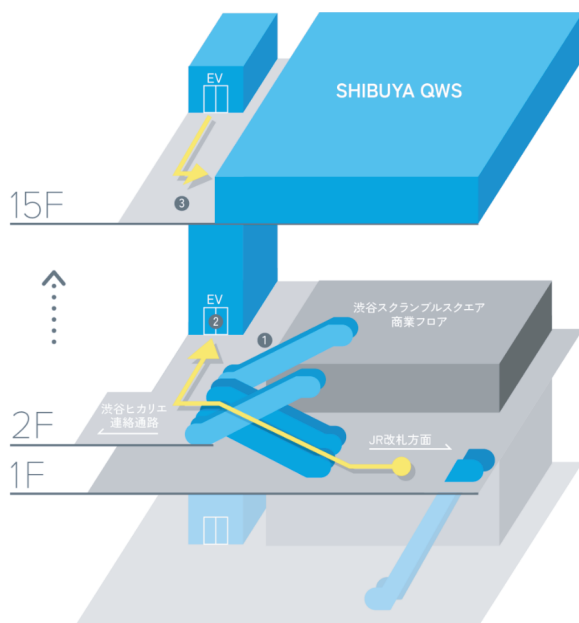

「ノウフクの日」 制定記念イベント | 会場へのアクセス

SHIBUYA
QWS

[渋谷駅直結]
渋谷キューズ
スクランブルホール

東京都渋谷区渋谷2-24-12 渋谷スクランブルスクエア(東棟)15階

渋谷スクランブルスクエアの

【地下2階または2階のオフィスエントランス】より、
エレベーターで15階受付にお越しく下さい。

▲ウェブサイトから確認

※渋谷スクランブルスクエア商業フロアとは異なります。ご注意ください。

ご利用電車別のアクセス

ご利用される電車に合わせて、以下よりアクセス方法をご確認ください。

渋谷駅2階オフィスエントランスからのアクセス

2階の【オフィスエントランス】より、エレベーターで15階にお越しください。

※渋谷スクランブルスクエア商業フロアとは異なります。ご注意ください。

渋谷駅地下2階オフィスエントランスからのアクセス

地下2階の【オフィスエントランス】より、エレベーターで15階にお越しください。