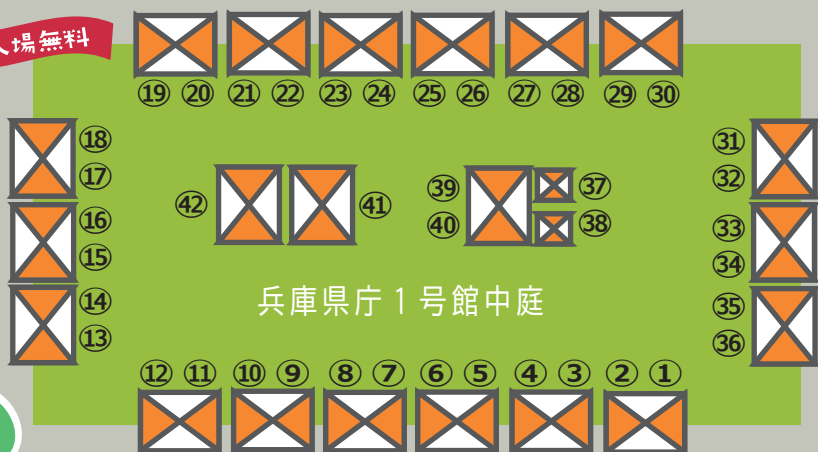

入場無料

兵庫県庁1号館中庭

渡り廊下

地下鉄・別館入口↓

ご来場の際は、マイバッグをご持参ください♪

- ① ボレロ
- ② アンソレイエ・レーヴ
- ③ WORK SHOP 宿花
- ④ 友が丘作業所
- ⑤ たすきファーム
- ⑥ 若葉福祉作業所
- ⑦ スクラム
- ⑧ Luana 尼崎
- ⑨ ワークショップふえにつくす
- ⑩ さくらハート
- ⑪ ドレミ就労支援センター
- ⑫ みらいおもいけ園
- ⑬ 個性の作業所七つの海
- ⑭ ルートプラス芦屋
- ⑮ コーヒーハウス YUME
- ⑯ 多機能事業所たんぽぽ
- ⑰ デジタルアートセンタープラスねこばんち神戸三宮
- ⑱ ホザナ・カフェ
- ⑲ 東部デイサービス
- ⑳ なのはな
- ㉑ カフェハンナ
- ㉒ なでこの里
- ㉓ 障がい者福祉サービスいっぽ
- ㉔ ヤドリギワークス
- ㉕ アトリエ Rin
- ★ ㉖ ふたば
- ★ ㉗ ソーシャルコープひょうご
- ★ ㉘ フラットベース
- ★ ㉙ Cherish-b
- ★ ㉚ 豊芽工房
- ★ ㉛ いかり共同作業所
- ★ ㉜ 風の谷
- ★ ㉝ ユーモア
- ⑳ ㉞ 納豆工房なつとこちゃん
- ㉟ マーチ
- ㊱ ゆとり作業所
- ★ ㊲ 戸崎通音楽堂就労支援
- ★ ㊳ スマイルなでこ
- ㊴ ネイバーズ六甲
- ㊵ 木の芽福祉会
- ㊶ ドリーム甲子園
- ㊷ + NUKUMORI (兵庫セルブセンター)

- 焼菓子セット等
- 竹アクセサリ、竹伝喜、竹コースター、トートバッグ等
- お弁当、焼きドーナツ、野菜等
- パウンドケーキ、さをり織り小物等
- ベーグル、野菜等
- シフォンケーキ、バイクドチーズケーキ、琥珀糖等
- パン、クッキー、シフォンケーキ等
- ハンドメイド雑貨、アクセサリ、クッキー等
- 天然酵母食パン、パン、クッキー、キンパ等
- お弁当、ハンドメイド雑貨等
- 菌床生しいたけ
- 自家焙煎珈琲(豆、粉、ドリップ)等
- 手刺繍バック、手刺繍ポーチ等
- 革製品、ウェットスーツ生地の小物等
- お弁当、パン等
- しいたけ、きくらげ、たもぎ茸、シフォンケーキ等
- つまみ細工、レジン雑貨小物等
- お弁当、クッキー等
- 巾着袋、エコバッグ等
- お弁当、おにぎり、焼菓子、和紙染め雑貨、ピアス等
- シフォンケーキ、レモンケーキ、刺繍ふきん等
- クッキー、ミニパウンドケーキ、一筆箋等
- 水引ピアス、水引マグネット、和柄ポチ袋等
- みたらし団子、ビール絞りかす大麦グリッシー二等
- 着物地を使った生活雑貨(バッグ、ポーチ等)
- ドリップパックコーヒー、チーズケーキ等
- 乾燥しいたけ、生しいたけ等
- アップサイクルアクセサリ等
- 手づくりリース、アクセサリ、ドライフルーツ等
- いちじくジャム、芋けんぴ、お米、甘酒、コーヒー等
- ビーズプレスレット、焼菓子等
- ドリップコーヒー、アクセサリ、布小物等
- お弁当
- 納豆、フリーズドライ納豆、乾燥こんにゃく等
- スパイスキーマカレー、麻婆丼、お弁当、米粉ワッフル等
- ガラス小物雑貨、ドリップコーヒー等
- おからでいもをかき、おからのクラッカー等
- Tシャツ、キーホルダー、サコッシュ、ヘアゴム等
- チョコレート、アイスラテ、スパークリングコーヒー等
- 手すき紙レターセット、そば茶、レジンアクセサリ等
- お弁当、パン、石川県応援コーヒー、クッキー、雑貨等
- パン、サブレ、せんべい、野菜、石川県応援商品等